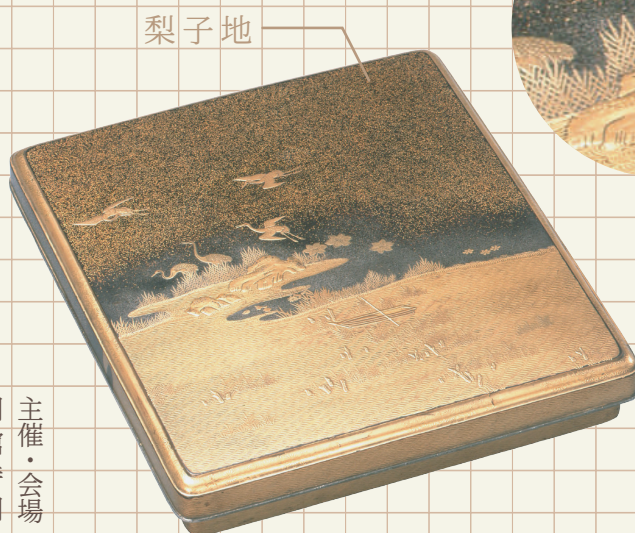

うるしの あ・い・う

— 漆芸技法の百科事典 Vol.2 —

2020年 6月1日(月) - 7月6日(月) 会期中無休

か
ka

加
飾

螺鈿

梨子地

高蒔絵

漆絵

同時開催

「新収蔵作品展Ⅱ」
「輪島塗の歴史と文化」

主催・会場 石川県輪島漆芸美術館
 開館時間 9時～17時（入館は16時30分まで）
 入館料 一般 630円（520円）
 一 般 320円（210円）
 高大学生 150円（100円）
 小中学生 150円（100円）
 ＊（ ）内は20名以上の団体料金

（写真左から） 牧一友斎 瓜螺鈿蒔絵雪吹 1975～1988年

芦辺鶴蒔絵硯箱 17～19世紀